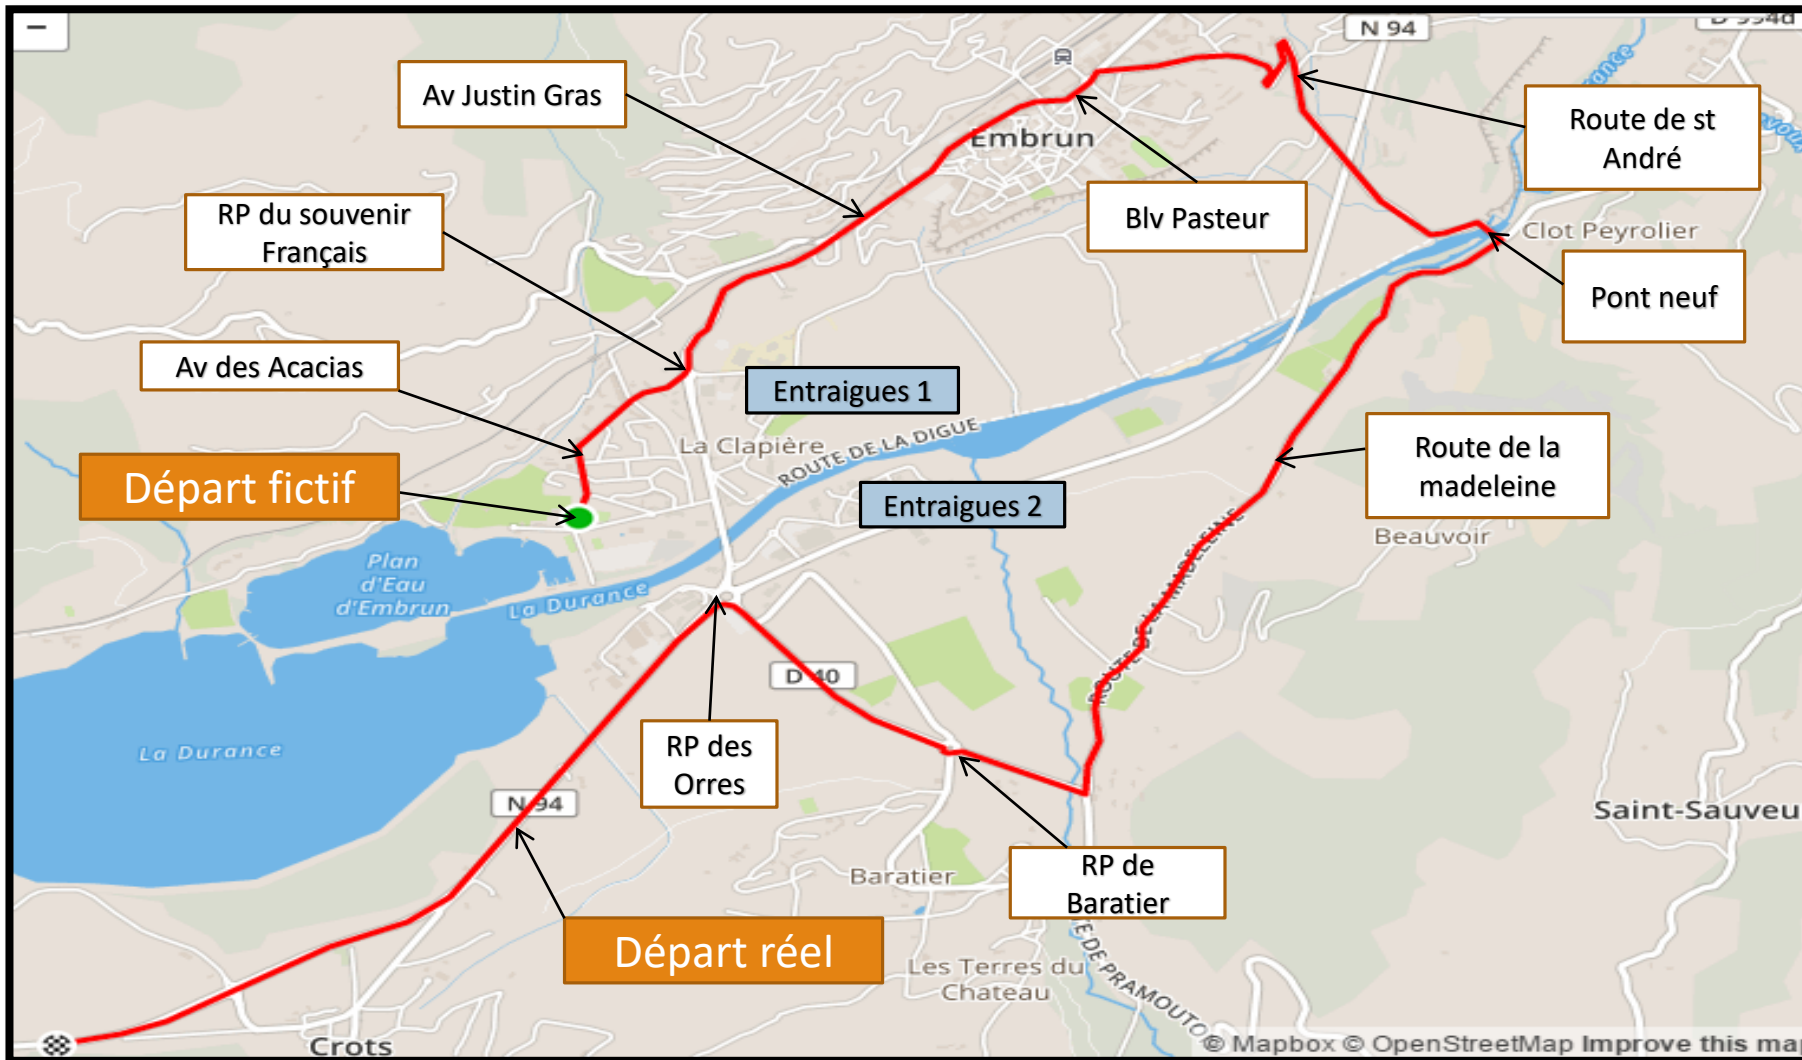

Itinéraire de départ Les 10 premiers kms

Restrictions de circulation

Le 24 juillet 2019, 22h Jusqu'au 25 juillet 2019, 15h

Avenue des Acacias
Allées des jonquilles
Impasse des Gentianes
Rue des Roses
Rue du Rif Claire
Rue des Saules et des Chardons

Fermeture des routes

le 25 juillet 2019 de 6h à 12h

Du RP de Weldom au pont de la clapière

Départ
plan d'eau

Zone du plan d'eau

**ZONE DE PARKING
DEVIATION D'EMBRUN**

Du RP des Orres jusqu'au RP
de Châteauroux