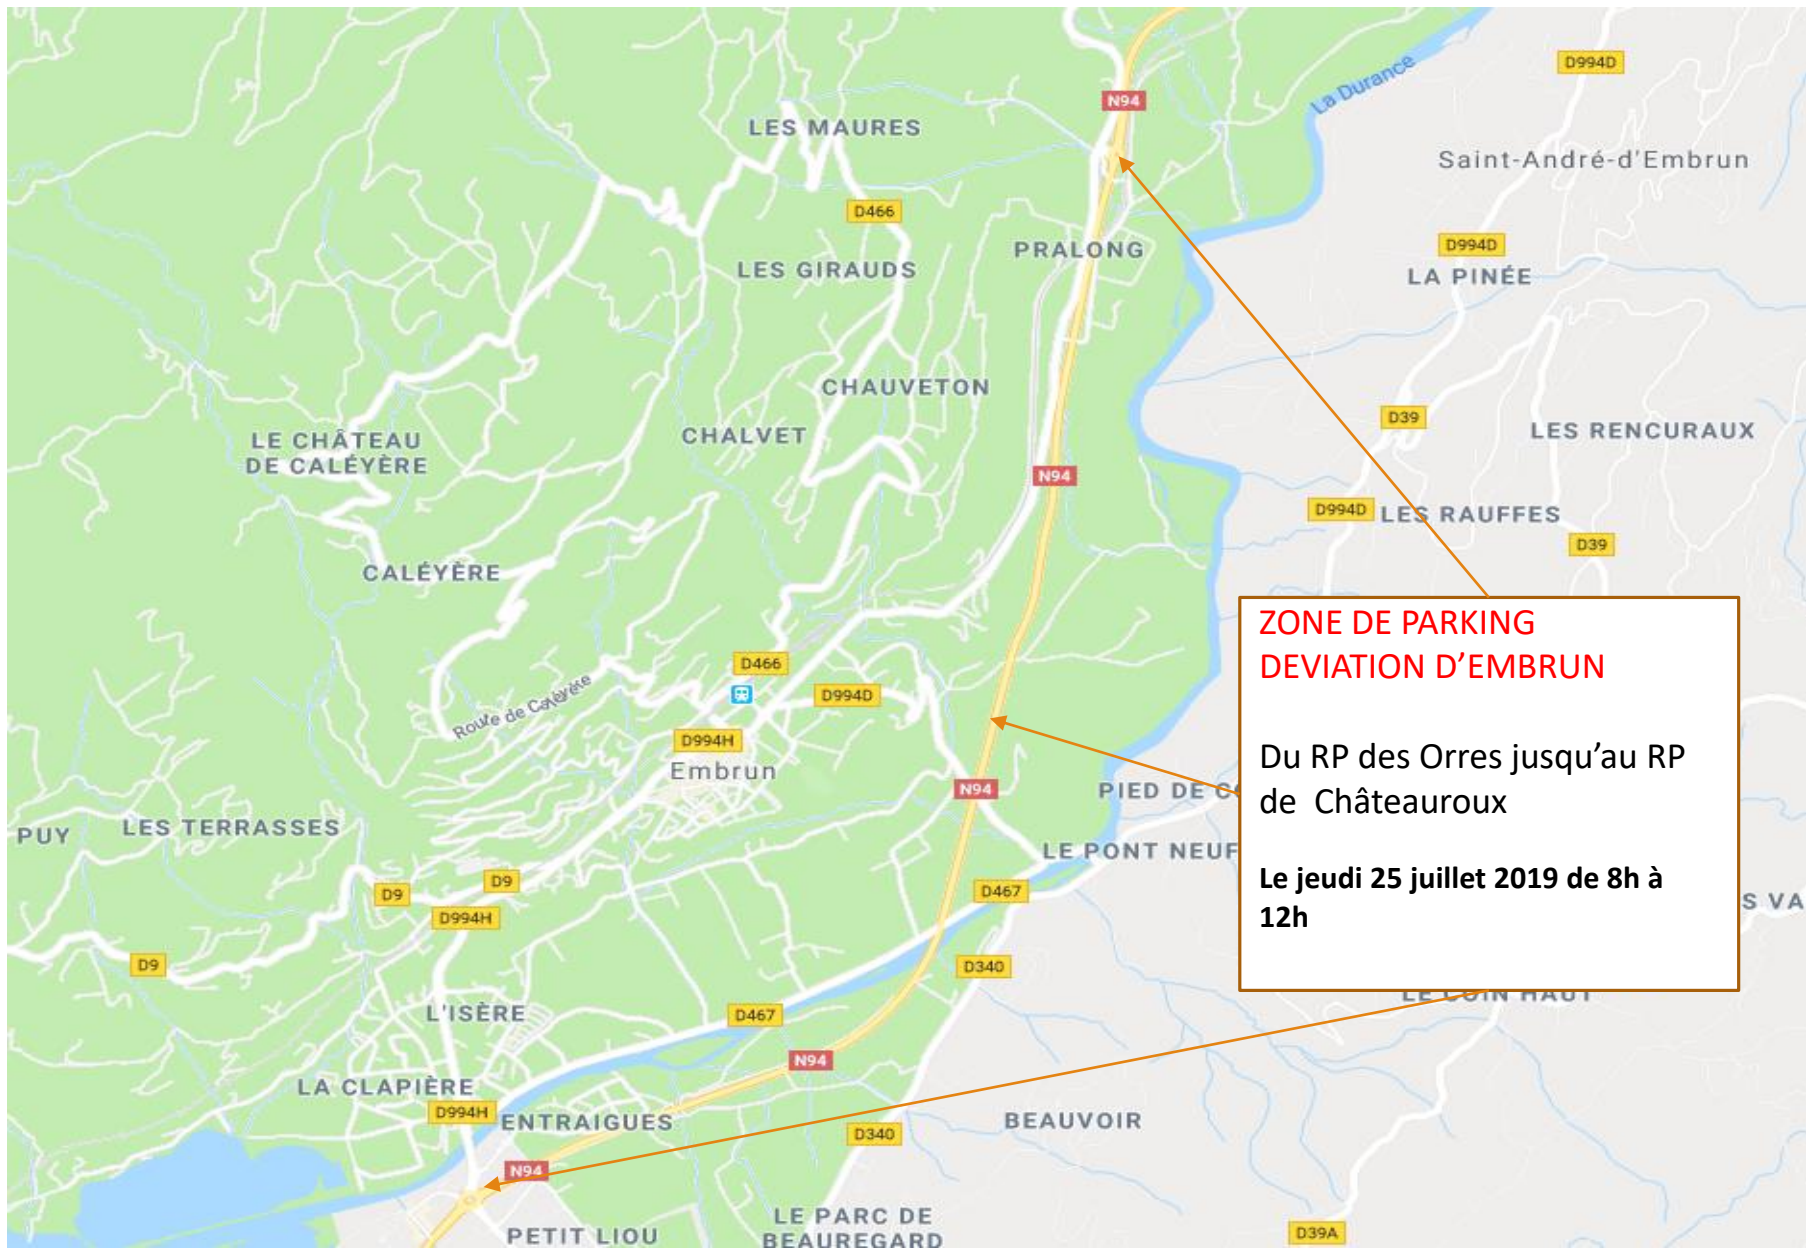

Itinéraire de départ Les 10 premiers kms

Restrictions de circulation

Le 24 juillet 2019, 22h Jusqu'au 25 juillet 2019, 15h

Avenue des Acacias
Allées des jonquilles
Impasse des Gentianes
Rue des Roses
Rue du Rif Claire
Rue des Saules et des Chardons

Fermeture des routes

le 25 juillet 2019 de 6h à 12h

Du RP de Weldom au pont de la clapière

Départ
plan d'eau

Zone du plan d'eau

**ZONE DE PARKING
DEVIATION D'EMBRUN**

Du RP des Orres jusqu'au RP
de Châteauroux