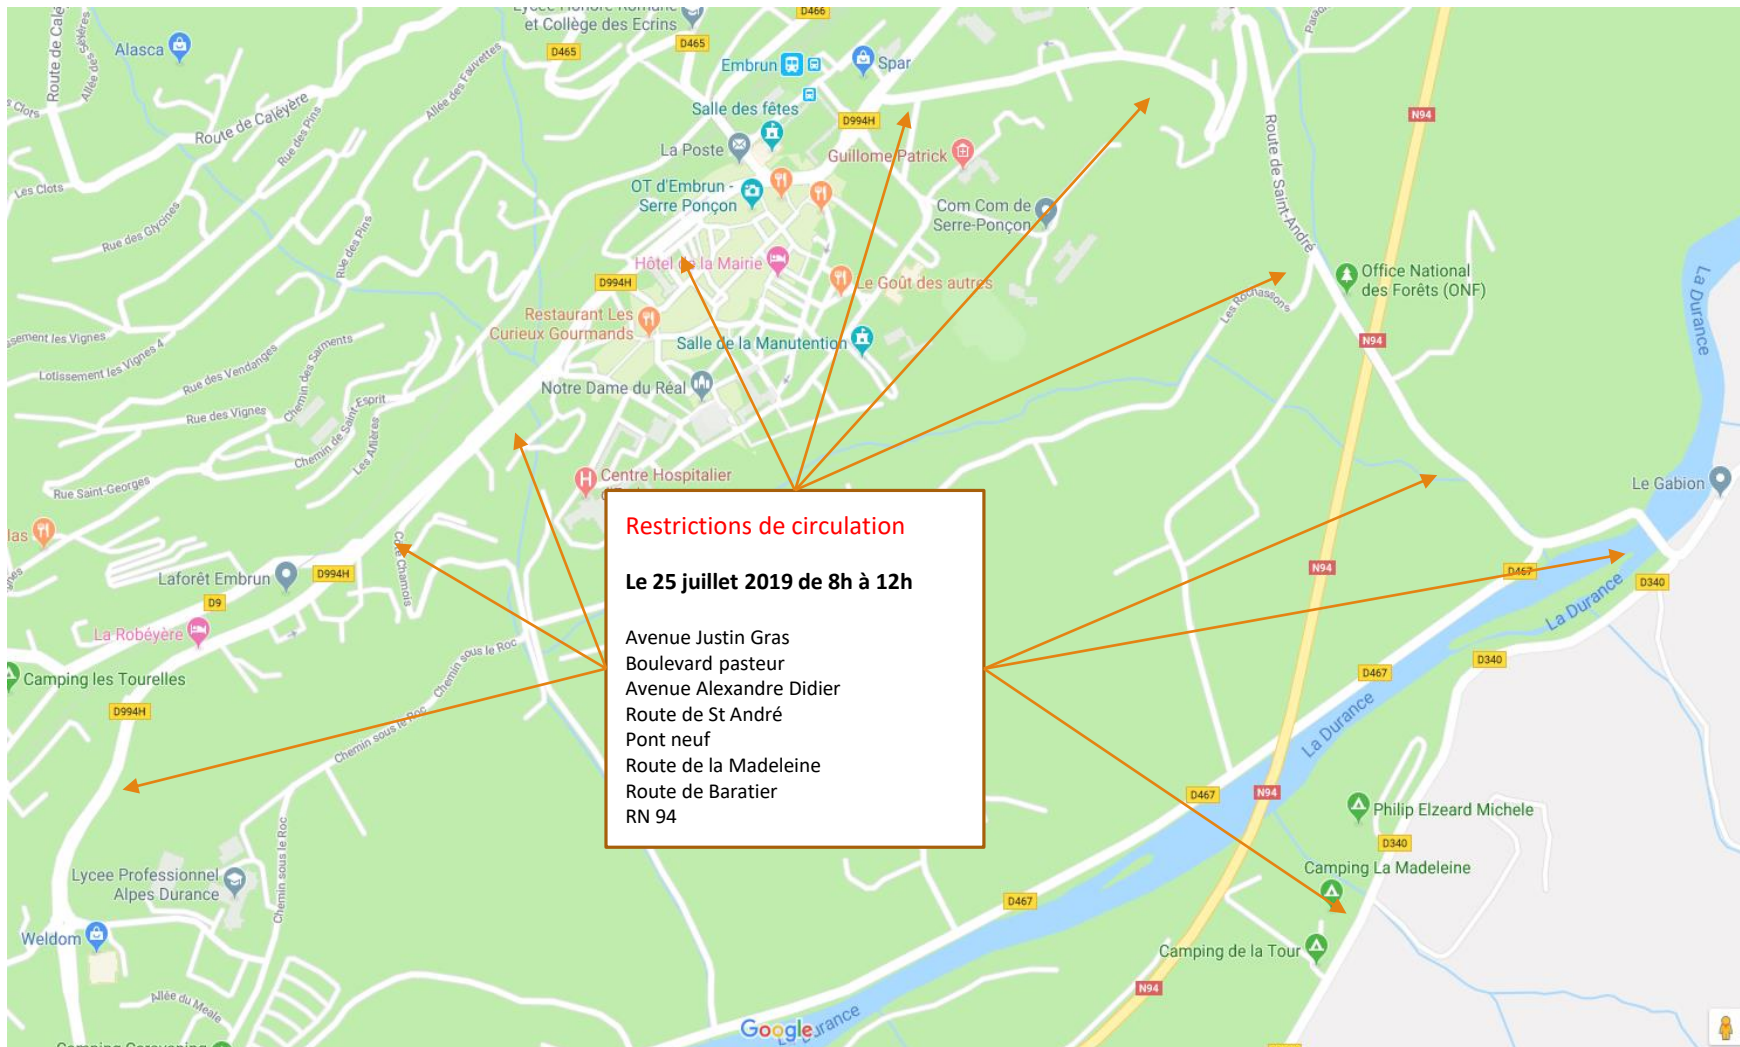

Centre ville d'Embrun